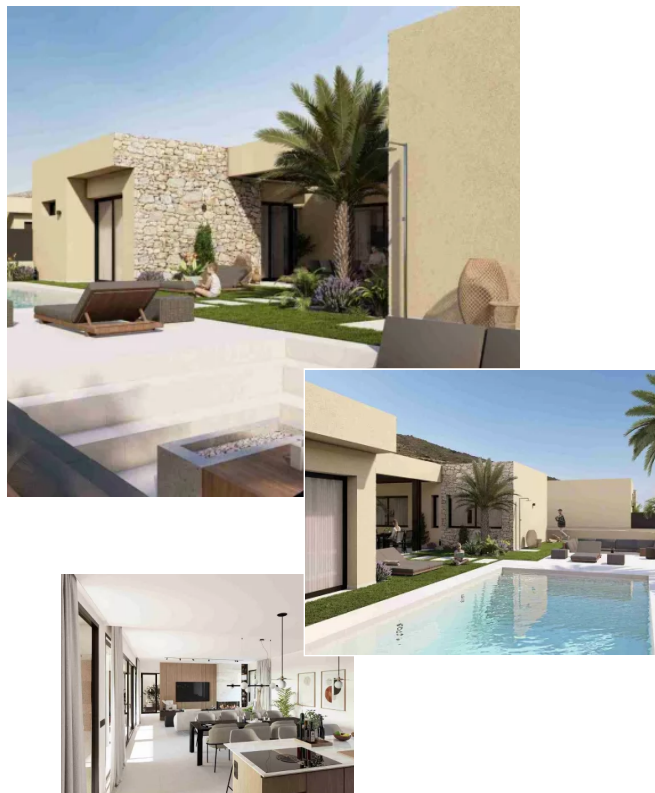

Waar *design* de natuur omarmt (Maatwerk villa's)

De vermelde bebouwde oppervlakte in m² is indicatief. Elke villa wordt op maat ontworpen en gebouwd, waardoor de uiteindelijke bebouwde oppervlakte kan variëren. Er zijn voorbeeldmodellen van villa's beschikbaar die kunnen worden aangepast aan de wensen van de klant.

Vanaf 300
BEBOUWDE
OPPERVLAKTE

Vanaf 1.000
PERCEEL

Vanaf 4
SLAAPKAMERS

Vanaf 4
BADKAMERS

* Bebouwd m²: bebouwde oppervlakte van het huis + bebouwde oppervlakte van de veranda's (overdekte terrassen, overdekte entree en overdekte carport - indien van toepassing).
** Bruikbaar m²: bruikbare oppervlakte van het huis (exclusief buitenruimtes).

BIJZONDERE KENMERKEN

Privézwembad	Natuurlijke omgeving	Privétuin	Aerothermisch systeem
Vloerverwarming	Italiaanse keuken	Mediterraan klimaat	Toegang aan het strand
Bergzicht	Golfbanen in de buurt	Internationale luchthaven	Klaar voor domotica

WONINGOVERZICHT