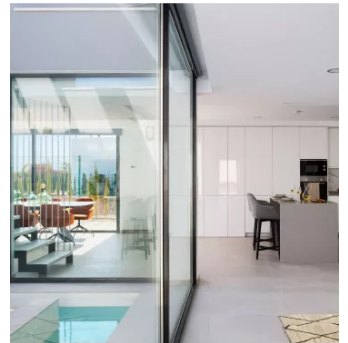

Parcelas disponibles

PARCELA	MODELO	DORM.	BAÑOS	PARCELA M²	CONSTRUIDOS M²	PRECIO
RU 157	Campo	4	4	1000	246	€964,000

DISPONIBILIDAD Y MODELOS