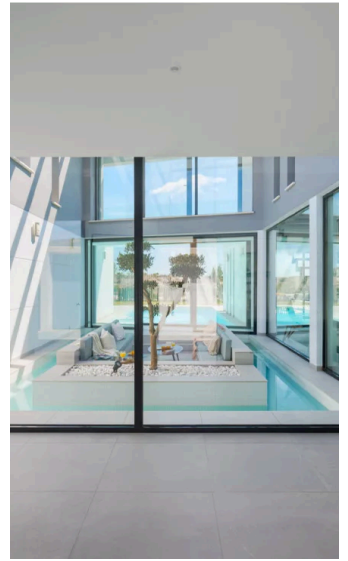

GALERÍA DE IMÁGENES