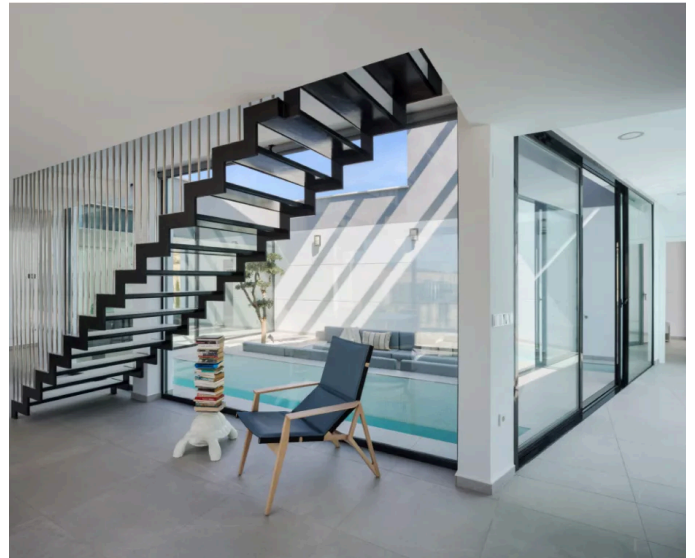

GALERÍA DE IMÁGENES