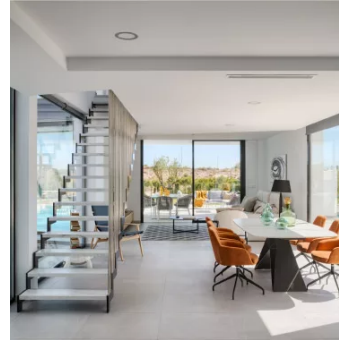

Parcelas disponibles

PARCELA	MODELO	DORM.	BAÑOS	PARCELA M²	CONSTRUIDOS M²	PRECIO
RU 157	Campo	4	4	1000	246	€964,000

DISPONIBILIDAD Y MODELOS