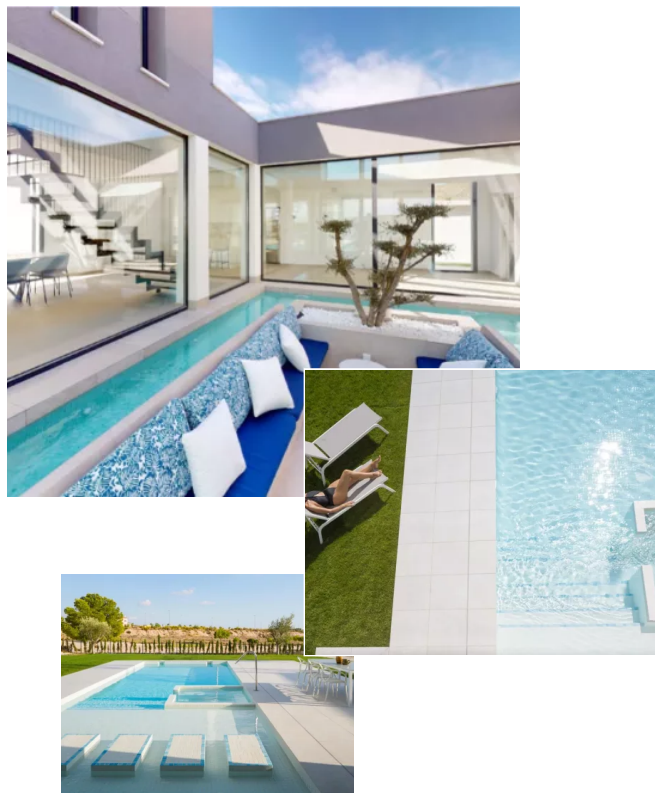

Ubicadas en una prestigiosa zona del resort Altaona, con impresionantes vistas frontales al campo de golf, estas viviendas ofrecen la combinación perfecta de tranquilidad y belleza natural. Con diseños minimalistas distribuidos en dos amplias plantas, cada hogar incluye un jardín privado, una gran piscina y orientación sur para aprovechar al máximo la luz solar.

Desde la acogedora Villa Horizon hasta la majestuosa Villa Olimpo, y opciones como Campo y Aqua, cada villa ofrece un lujo incomparable. También está disponible un servicio personalizado para quienes buscan una casa completamente a medida.