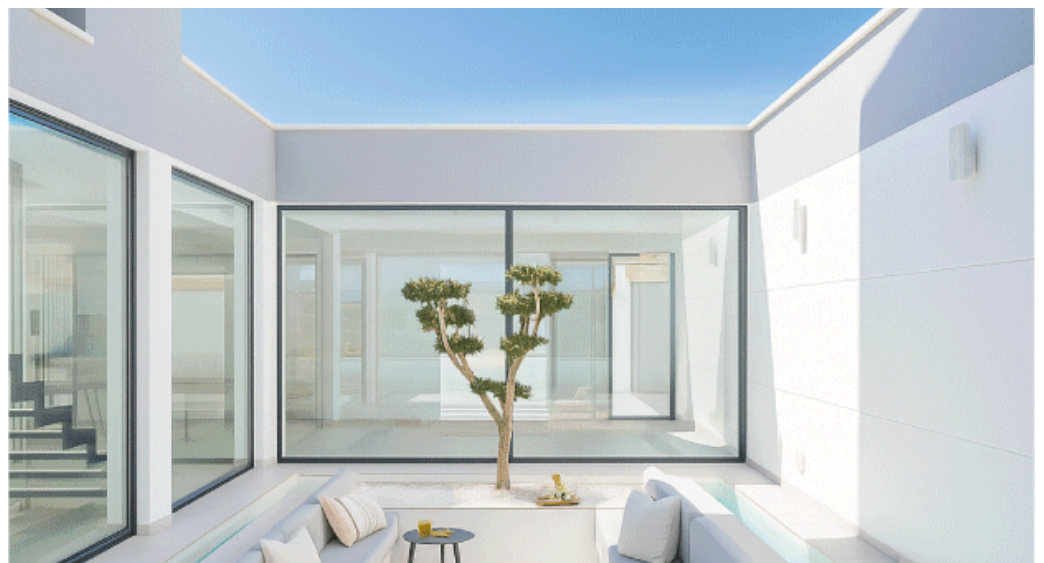

GALERÍA DE IMÁGENES