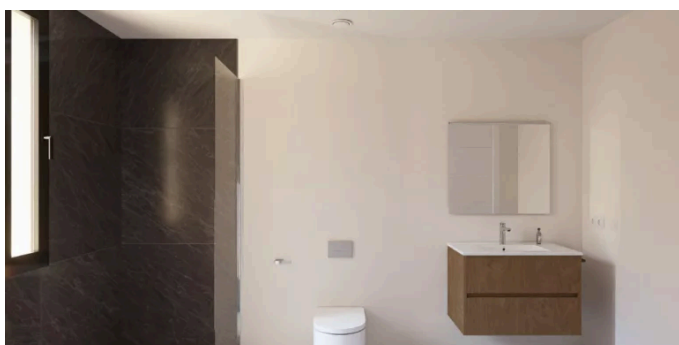

## Parcelas disponibles

PARCELA	MODELO	DORM.	BAÑOS	PARCELA M <sup>2</sup>	CONSTRUIDOS M <sup>2</sup>	PRECIO
279.1	Arin 3 Beds	3	2,5	497,5	153,5	€480,500
279.2	Arin 3 Beds	3	2,5	490,8	153,5	€479,000

DISPONIBILIDAD Y MODELOS